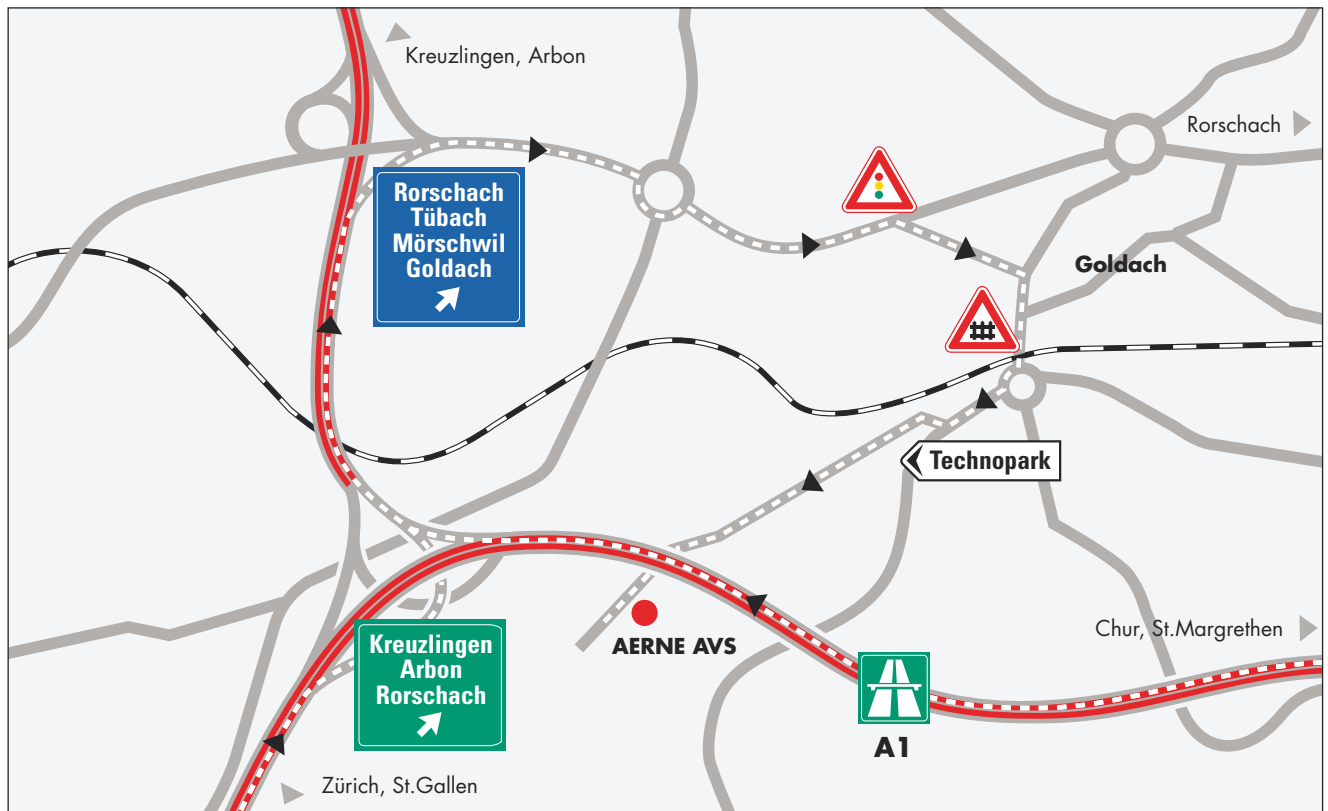

So finden Sie uns

Anfahrt auf der A1 von Zürich/St.Gallen, bzw. Chur/St.Margrethen kommend:

1. Verlassen Sie die Autobahn beim Autobahnkreuz «Meggenhus» Richtung «Kreuzlingen, Arbon, Rorschach».
2. Verlassen Sie die nachfolgende Autobahn nach ca. 1 km bei der Ausfahrt «Rorschach, Tübach, Mörschwil, Goldach».
3. Fahren Sie beim Kreisel gerade aus Richtung «Rorschach, Goldach».
4. Biegen Sie beim erstfolgenden Lichtsignal rechts ab.
5. Biegen Sie bei der nächsten Kreuzung wiederum rechts ab.
6. Biegen Sie beim Kreisel unmittelbar nach dem Bahnübergang rechts ab.
7. Nach ca. 300 m biegen Sie nochmals rechts ab. Beachten Sie den Wegweiser «Technopark».
8. Folgen Sie der folgenden Nebenstrasse ca. 1 km. Kurz nach unterqueren des Autobahnviaduktes sehen Sie links unser Domizil. Parkieren Sie auf unseren ausgeschilderten Parkplätzen.