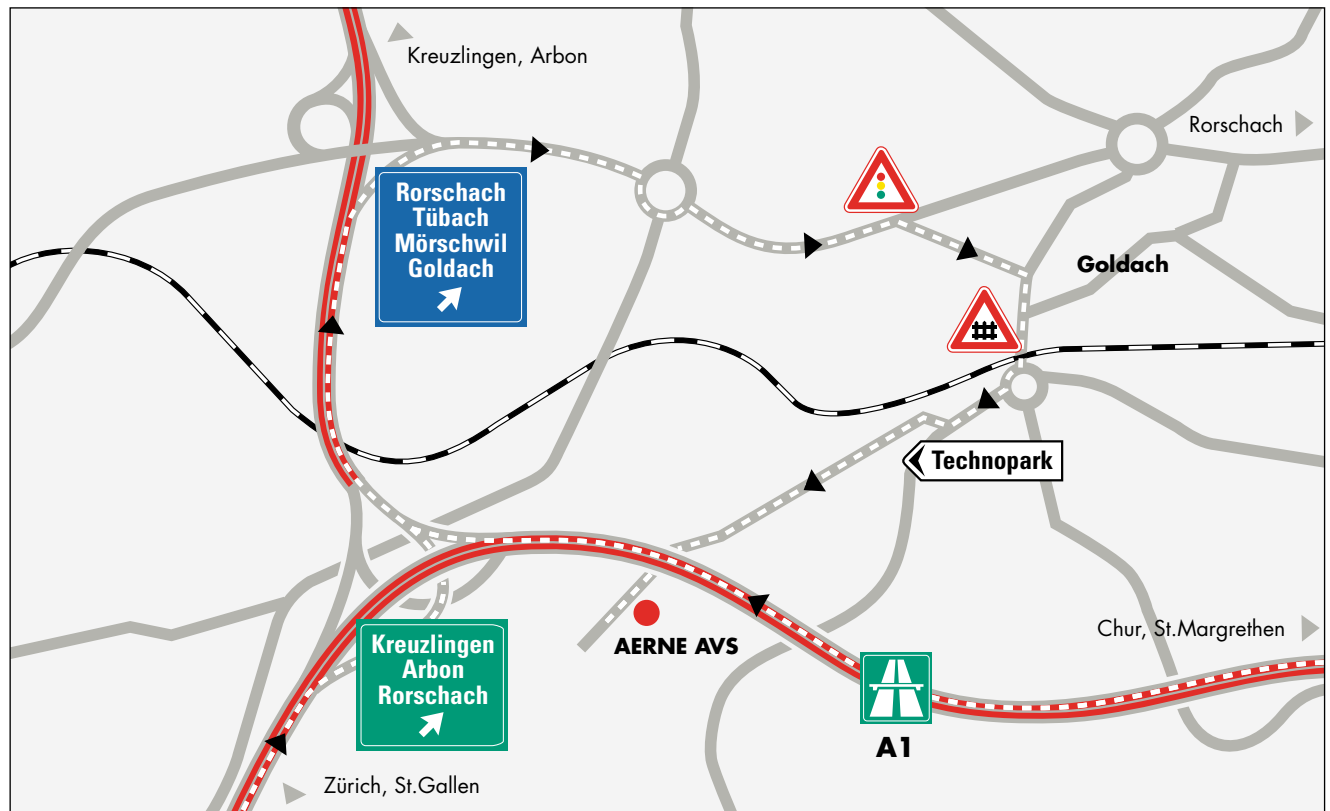

Vous arriverez ainsi chez nous

En venant de l'A1 de Zurich/St.Gall ou de Chur/St. Margrethen:

1. Quittez l'autoroute au croisement d'autoroutes „Meggenhus“ en prenant la direction „Kreuzlingen, Arbon, Rorschach“.
2. Quittez l'autoroute environ 1 km après la sortie „Rorschach, Tübach, Mörschwil, Goldach“.
3. Allez tout droit au rond-point direction „Rorschach, Goldach“.
4. Tournez à droite au premier feu qui suit.
5. Tournez à nouveau à droite au prochain croisement.
6. Tournez immédiatement à droite au prochain rond-point après le passage à niveau.
7. Après environ 300 m, tournez à nouveau à droite. Suivez le panneau indicateur „Techopark“.
8. Suivez la route secondaire pendant environ 1 km. Rapidement après avoir traversé l'autoroute, vous voyez sur la gauche notre siège. Garez-vous sur nos places de parking indiquées.